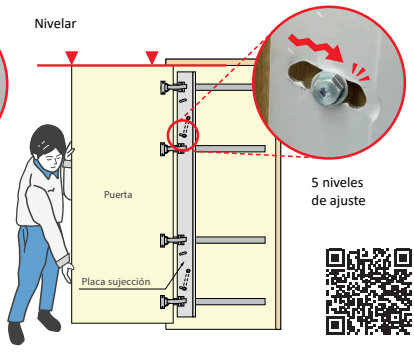

GIRATORIA ESCAMOTEABLE

Nuevo y optimizado sistema para ocultar las puertas en los laterales de los muebles y armarios. Este kit de bisagras, barras y guías, ideados para puertas de hasta 2400 mm de altura y 20 Kg de peso, se ha desarrollado y mejorado, para un deslizamiento suave y continuo, evitando también el descuelgue de la puerta con sistema patentado.

- Altura: de 1200 a 2400.
- Peso máximo: 20 kgs.
- Deslizamiento suave y continuo.
- Cierre suave.

Para grueso de puerta: 18 - 20 mm

DOS MODOS DIFERENTES DE INSTALACIÓN.

Bisagra acodada: sobre el casco del mueble.

Bisagra superacodada: la puerta está dentro del casco del mueble.

SISTEMA ANTICABECEO

Levantar la puerta

Nivelar

5 niveles de ajuste

Para poder realizar el montaje hay que pedir dos referencias:

Kit 1: Altura y modo de instalación se escogen en este kit.