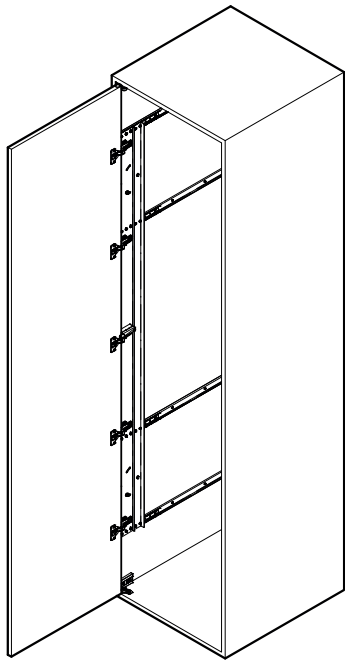

GIRATORIA ESCAMOTEABLE

Nuevo y optimizado sistema para ocultar las puertas en los laterales de los muebles y armarios. Este kit de bisagras, barras y guías, ideados para puertas de hasta 2400 mm de altura y 20 Kg de peso, se ha desarrollado y mejorado, para un deslizamiento suave y continuo, evitando también el descuelgue de la puerta con sistema patentado.

- Altura: de 1200 a 2400.
- Peso máximo: 20 kgs.
- Deslizamiento suave y continuo.
- Cierre suave.

Para grueso de puerta: 18 - 20 mm

DOS MODOS DIFERENTES DE INSTALACIÓN.

Bisagra acodada: sobre el casco del mueble.

Bisagra superacodada: la puerta está dentro del casco del mueble.

SISTEMA ANTICABECEO

Levantar la puerta

Nivelar

5 niveles de ajuste

Para poder realizar el montaje hay que pedir dos referencias:

Kit 1: Altura y modo de instalación se escogen en este kit.

Kit 2: La profundidad depende de este kit.

KIT 1 de 2.
Herrajes + placa anticabeceo + placa sujeción + bisagras + topes

	Puerta	Puerta
Altura puerta	Bisagra acodada	Bisagra superacodada
1200-1600	F3091.0093505	F3091.0193506
1600-2000	F3091.0093507	F3091.0193508
2000-2400	F3091.0093509	F3091.0193510