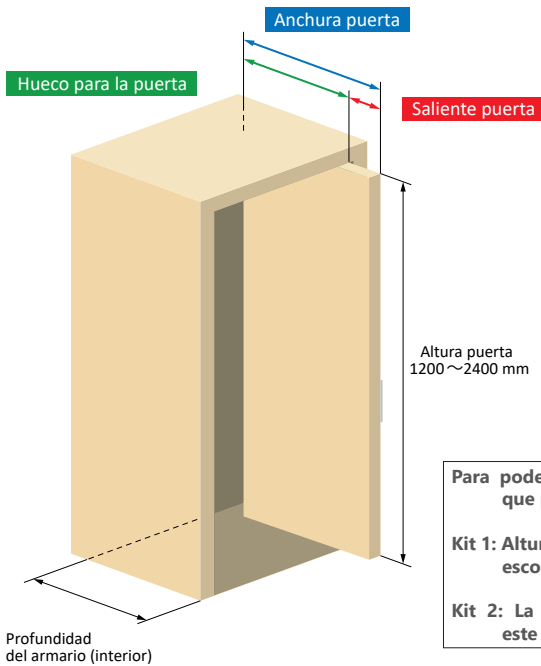

GIRATORIA ESCAMOTEABLE

Nuevo y optimizado sistema para ocultar las puertas en los laterales de los muebles y armarios. Este kit de bisagras, barras y guías, ideados para puertas de hasta 2400 mm de altura y 20 Kg de peso, se ha desarrollado y mejorado, para un deslizamiento suave y continuo, evitando también el descuelgue de la puerta con sistema patentado.

- Altura: de 1200 a 2400.
- Peso máximo: 20 kgs.
- Deslizamiento suave y continuo.
- Cierre suave.

Para grueso de puerta: 18 - 20 mm

DOS MODOS DIFERENTES DE INSTALACIÓN.

Bisagra acodada: sobre el casco del mueble.

Bisagra superacodada: la puerta está dentro del casco del mueble.

SISTEMA ANTICABECEO

Levantar la puerta

Nivelar

5 niveles de ajuste

Para poder realizar el montaje hay que pedir dos referencias:

Kit 1: Altura y modo de instalación se escogen en este kit.

Kit 2: La profundidad depende de este kit.

KIT 1 de 2.
Herrajes + placa anticabeceo + placa sujeción + bisagras + topes

	Puerta	Puerta
Altura puerta	Bisagra acodada	Bisagra superacodada
1200-1600	F3091.0093505	F3091.0193506
1600-2000	F3091.0093507	F3091.0193508
2000-2400	F3091.0093509	F3091.0193510