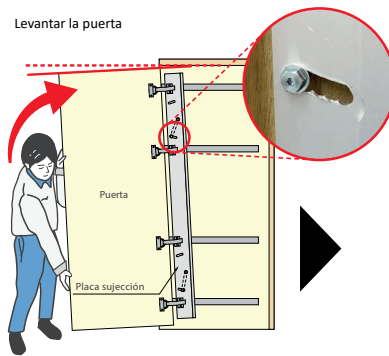

GIRATORIA ESCAMOTEABLE

Nuevo y optimizado sistema para ocultar las puertas en los laterales de los muebles y armarios. Este kit de bisagras, barras y guías, ideados para puertas de hasta 2400 mm de altura y 20 Kg de peso, se ha desarrollado y mejorado, para un deslizamiento suave y continuo, evitando también el descuelgue de la puerta con sistema patentado.

- Altura: de 1200 a 2400.
- Peso máximo: 20 kgs.
- Deslizamiento suave y continuo.
- Cierre suave.

Para grueso de puerta: 18 - 20 mm

DOS MODOS DIFERENTES DE INSTALACIÓN.

Bisagra acodada: sobre el casco del mueble.

Bisagra superacodada: la puerta está dentro del casco del mueble.

SISTEMA ANTICABECEO

Levantar la puerta

Nivelar

5 niveles de ajuste

Para poder realizar el montaje hay que pedir dos referencias:

Kit 1: Altura y modo de instalación se escogen en este kit.